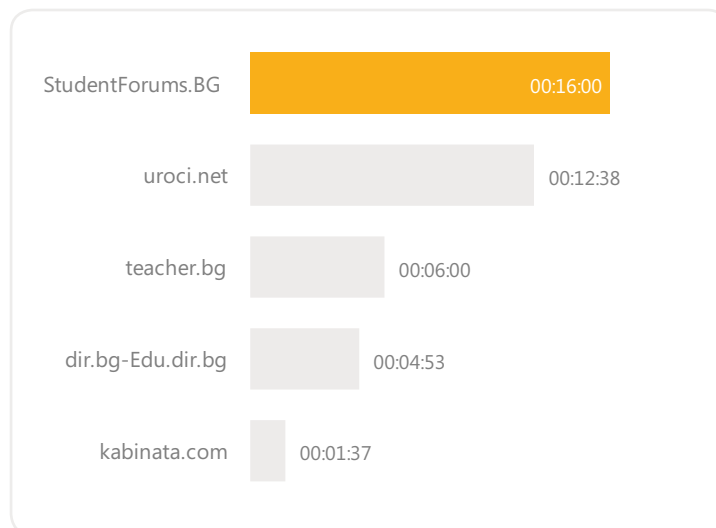

Среден престой на посетител {ч:м:с}*