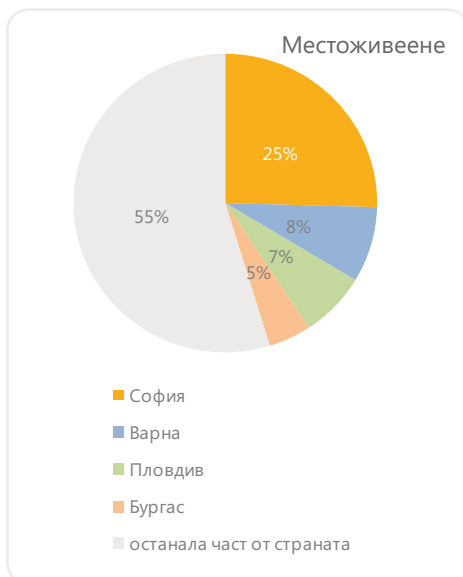

таргет

Потребителите от StudentForums.BG са млада и активна аудитория, която трудно може да бъде достигната по традиционните комуникационни канали

факт

65% от посещаващите StudentForums.BG са на възраст между 18 и 35 години

клиенти

Vivacom, Fanta, Microsoft, Karieri.BG, Integral, J&B, ISIC, JobTiger, Loyal Travel

Форуми и сайтове в StudentForums.BG

Сайт	Адрес	Рекламни позиции			Дневни посещения	Дневни импресии
		№1	№2	№3		
POMAGALO.COM	pomagalo.com	√	√		30 000	225 000
ФОРУМЪТ НА СУ	forum.uni-sofia.bg/forum	√		√	4 900	27 600
ФОРУМЪТ НА УНСС	forum.unwe.acad.bg	√		√	3 700	28 500
HELPOS.COM	helpos.com	√			3 700	10 000
KADEDAUCHA.COM	kadedaucha.com	√	√		2 600	17 800
BRIGADIRI.COM	brigadiri.com	√		√	1 400	17 000
STUDENTSKIGRAD.COM	studentskigrad.com	√		√	1 400	3 400
ФОРУМЪТ НА ВИАС	vias.students.bg	√			700	6 100
DIPLOMA.BG	diploma.bg	√	√		700	1 900
VUZOVE.COM	vuzove.com	√			410	540
SAKVARTIRANTI.INFO	sakvartiranti.info	√	√		60	640
Общо					50 000	340 000

Уникални посетители*

Среден престой на посетител {ч:м:с}*

* Пийтълметрия на аудиторията на всички образователни сайтове в България, измервани от Gemius - www.audience.bg

Демографски профил на потребителите на StudentForums.BG

Рекламни позиции

{ * цена за 1000 импресии }

№1 Premium Leaderboard (728x90)

10 лв.*

№3 VIP Тема (публикация на важна тема във форумите за период от 14 дни, след което темата остава активна)

XXXX XXXXX XXXX XXXXX XXXX XXXXX XXXX XXXXX XXXX XXXXX
 XXXX XXXXX XXXX XXXXX XXXX XXXXX XXXX XXXXX XXXX XXXXX XXXX
 XXXX XXXXX XXXX XXXXX XXXX XXXXX XXXX XXXXX XXXX XXXXX
 XXXX XXXXX XXXX XXXXX XXXX XXXXX XXXX XXXXX XXXX