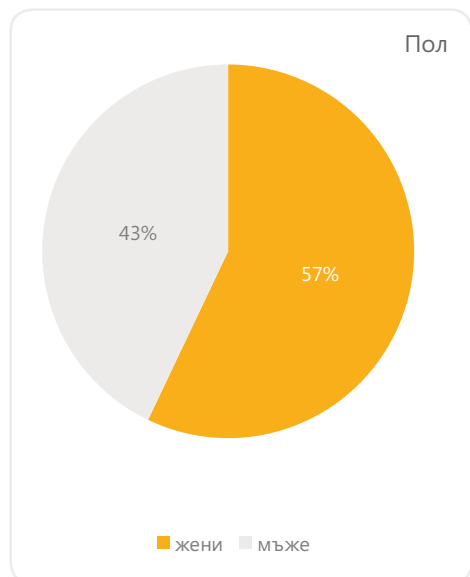

таргет

Потребителите от StudentForums.BG са млада и активна аудитория, която трудно може да бъде достигната по традиционните комуникационни канали

факт

65% от посещаващите StudentForums.BG са на възраст между 18 и 35 години

Уникални посетители*

Среден престой на посетител {ч:м:с}*

* Пийтълметрия на аудиторията на всички образователни сайтове в България, измервани от Gemius - www.audience.bg

Демографски профил на потребителите на StudentForums.BG

Рекламни позиции

{ * цена за 1000 импресии }

№1 Premium Leaderboard (728x90)

10 лв.*

№3 VIP Тема (публикация на важна тема във форумите за период от 14 дни, след което темата остава активна)

XXXX XXXXX XXXX XXXXX XXXX XXXXX XXXX XXXXX XXXX XXXXX
 XXXX XXXXX XXXX XXXXX XXXX XXXXX XXXX XXXXX XXXX XXXXX XXXX
 XXXX XXXXX XXXX XXXXX XXXX XXXXX XXXX XXXXX XXXX XXXXX
 XXXX XXXXX XXXX XXXXX XXXX XXXXX XXXX XXXXX XXXX

1 000 лв.

№2 Medium Rectangle (300x250)

10 лв.*

Гарантирани импресии

Premium Leaderboard - 340 000
 Medium Rectangle - 246 000

Прецизно таргетиране

Стесняване на сайтовете	Оскъпяване
1 сайт	50%
2 сайта	40%
3 сайта	30%
4 или 5 сайта	20%