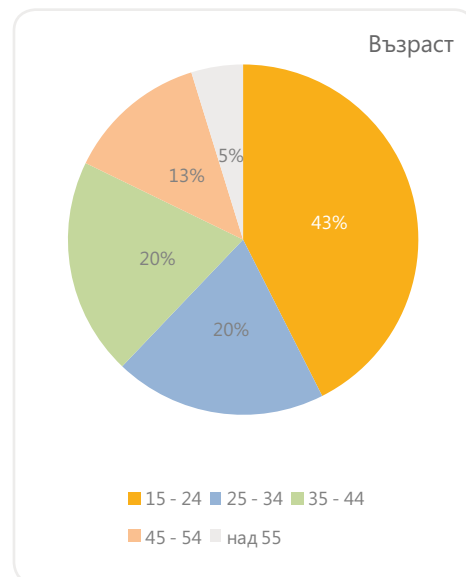

таргет

Потребителите от StudentForums.BG са млада и активна аудитория, която трудно може да бъде достигната по традиционните комуникационни канали

факт

65% от посещаващите StudentForums.BG са на възраст между 18 и 35 години

Уникални посетители*

Среден престой на посетител {ч:м:с}*

* Пийтълметрия на аудиторията на всички образователни сайтове в България, измервани от Gemius - www.audience.bg

Демографски профил на потребителите на StudentForums.BG

Рекламни позиции

{ * цена за 1000 импресии }

№1 Premium Leaderboard (728x90)

10 лв.*

№3 VIP Тема (публикация на важна тема във форумите за период от 14 дни, след което темата остава активна)

XXXX XXXXX XXXX XXXXX XXXX XXXXX XXXX XXXXX XXXX XXXXX
 XXXX XXXXX XXXX XXXXX XXXX XXXXX XXXX XXXXX XXXX XXXXX XXXX
 XXXX XXXXX XXXX XXXXX XXXX XXXXX XXXX XXXXX XXXX XXXXX
 XXXX XXXXX XXXX XXXXX XXXX XXXXX XXXX XXXXX XXXX