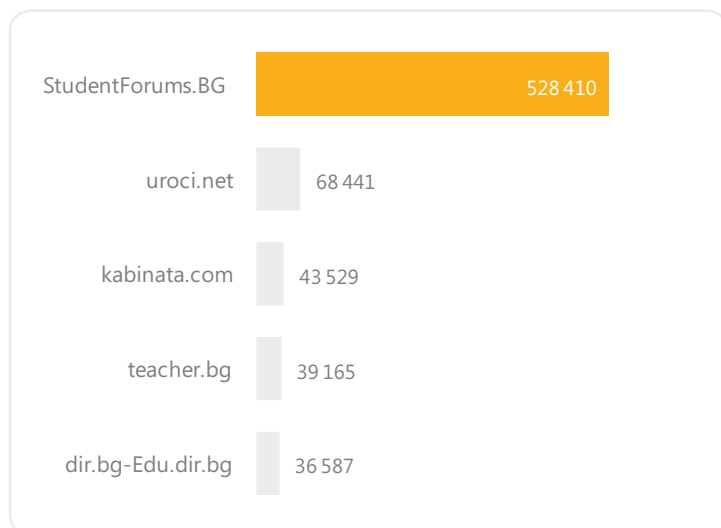

Форуми и сайтове в StudentForums.BG

Сайт	Адрес	Рекламни позиции			Дневни посещения	Дневни импресии
		№1	№2	№3		
POMAGALO.COM	pomagalo.com	√	√		30 000	225 000
ФОРУМЪТ НА СУ	forum.uni-sofia.bg/forum	√		√	4 900	27 600
ФОРУМЪТ НА УНСС	forum.unwe.acad.bg	√		√	3 700	28 500
HELPOS.COM	helpos.com	√			3 700	10 000
KADEDAUCHA.COM	kadedaucha.com	√	√		2 600	17 800
BRIGADIRI.COM	brigadiri.com	√		√	1 400	17 000
STUDENTSKIGRAD.COM	studentskigrad.com	√		√	1 400	3 400
ФОРУМЪТ НА ВИАС	vias.students.bg	√			700	6 100
DIPLOMA.BG	diploma.bg	√	√		700	1 900
VUZOVE.COM	vuzove.com	√			410	540
SAKVARTIRANTI.INFO	sakvartiranti.info	√	√		60	640
Общо					50 000	340 000

Уникални посетители*