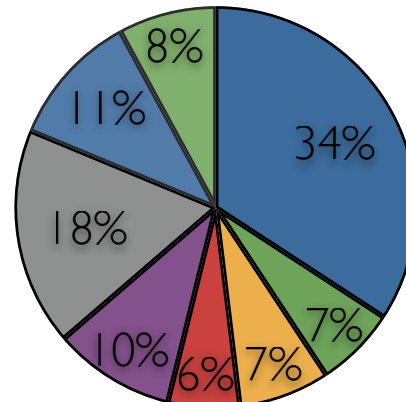

Programata.tv

Удобен ТВ справочник,
който се обновява всекидневно.
Сайта съдържа информация
за почти всички телевизионни канали,
които се излъчват от българските
кабелни и сателитни оператори.

Профил на посетителите

Пол

Населено място в България

Възраст

данни на: