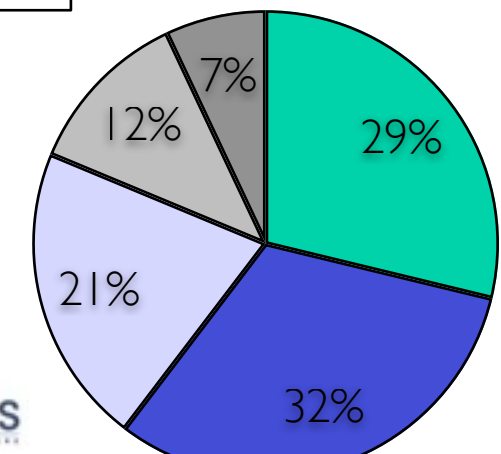

Programata.tv

Удобен ТВ справочник,
който се обновява всекидневно.
Сайта съдържа информация
за почти всички телевизионни канали,
които се излъчват от българските
кабелни и сателитни оператори.

Профил на посетителите

Пол

Населено място в България

Възраст

данни на: