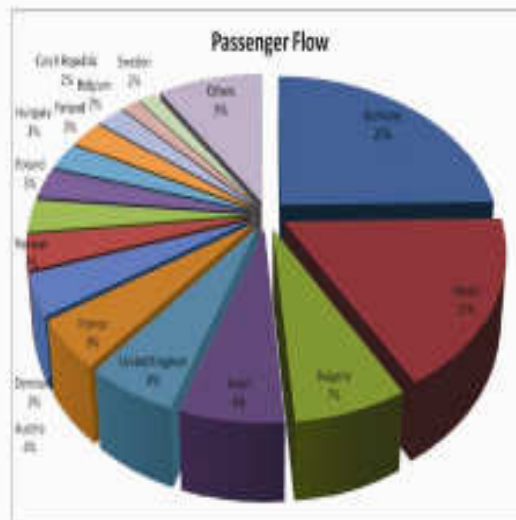

**ОФЕРТА
ЗА
ВЪНШНА РЕКЛАМА ТИП „CITYLIGHT” НА ТЕРИТОРИЯТА НА ЛЕТИЩЕ ВАРНА**

Летище Варна обслужва чартърни и редовни полети до повече от 120 направления в 39 държави. През летния период летището е изключително натоварено, полетите са основно чартърни и са свързани с туристическите посещения в региона. С всяка изминала година нараства и броят на полетите и пътниците по редовни линии. С бързи темпове се развива и бизнес трафика. Първите чартърни полети с организирани туристи за морски рекреативен туризъм започват да пристигат в началото на месец март, а последните заминават в края на октомври. От две години насам се увеличава и чартърния трафик извън активния сезон, което води до увеличаване на пътничепотока и през зимните месеци.

Всяка година през летище Варна преминават повече от 2 милиона пътници и посетители. Времето на престой на територията на летищния комплекс на всеки един от тях е около 2,5 часа. Голяма част от това време хората прекарват в очакване на излитането, кацането или своите близки. Летището е затворено пространство, което увеличава продължителното въздействие на рекламата върху потребителя. Летището обслужва пътници 24 часа в денонощието. Така всеки ден, 24 часа в денонощието, рекламата работи за своите клиенти.

Информация за пътниците на летище Варна по направления (01.01.2008 –31.10.2008г.)

Германия	340558
Русия	235292
България	96650
Израел	89620
Великобритания	77613
Франция	68154
Австрия	56345
Дания	47337
Норвегия	45102
Полша	43154
Унгария	39589
Финландия	39019
Белгия	32051
Чехия	21422
Швеция	21090
Други	127156