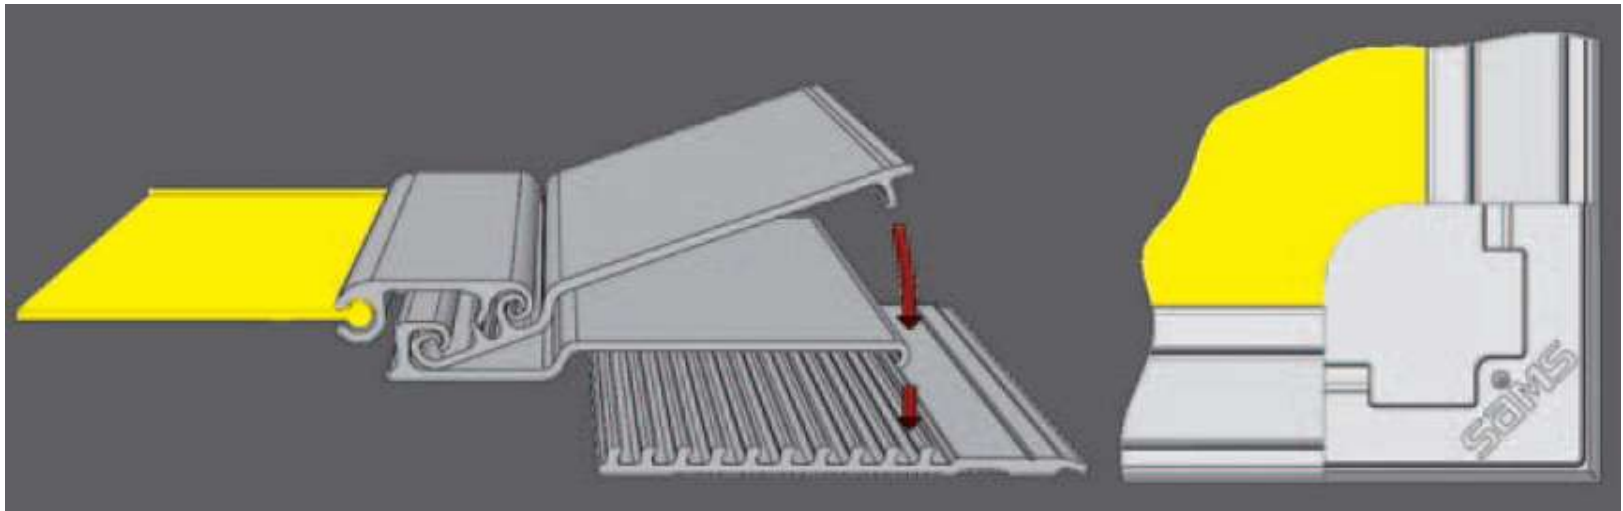

Снимката по-долу ви показва как функционира системата.

„**SAMS**“ е симбиоза от максимална сигурност, ефективна техника и изчистен дизайн.