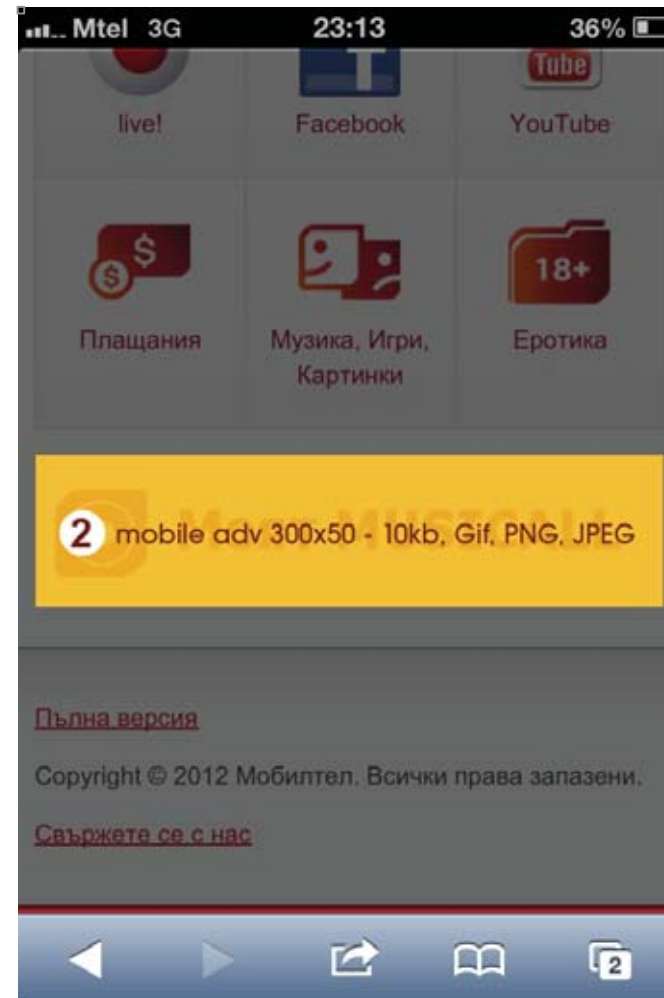

Рекламни позиции и цени 11/2012-11/2013

<http://m.mtel.bg>

<http://live.mtel.bg>

Мобилна реклама

m.mtel.bg и live.mtel.bg

- 1. Mobile banner - 600x100**
- 2. Mobile banner – 320x50**

Mobile banner

Banner	Size in pixels	Position	Impressions	UV	CPM	Targeting
1. mobile banner	600x100	http://m.mtel.bg/home page	30 000	15 000	8	Device, Location, Gender, Age
2. mobile banner	320x50	http://m.mtel.bg/all pages	50 000	20 000	6	Device, Location, Gender, Age