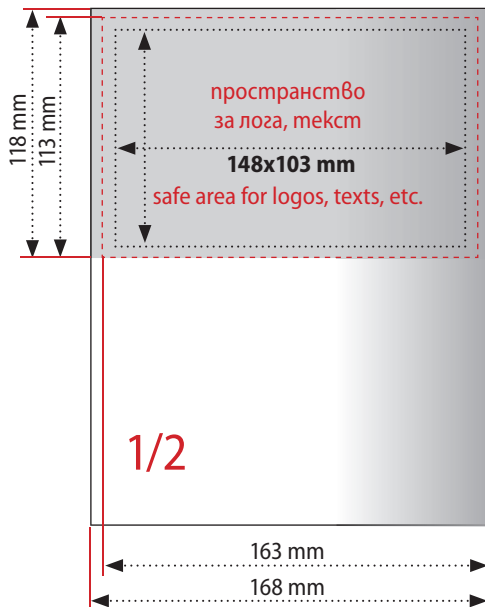

1/1 страница/1/1 page
168x240 mm (необрязан)/(untrimmed)
163x230 mm (обрязан)/(trimmed)

*За дясна 1/2 страница схемата се обръща огледално хоризонтално. За референция Вж. 1/3 Вертикално дясна, сл. стр.
 *For right half page flip horizontal. See also 1/3 vertical right page for reference (next page)

*За долна 1/2 страница схемата се обръща огледално вертикално
 *For lower half page flip vertical