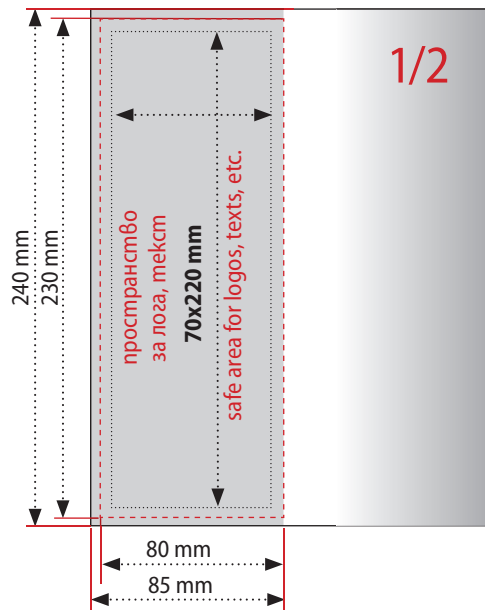

1/1 страница/1/1 page
168x240 mm (необрязан)/(untrimmed)
163x230 mm (обрязан)/(trimmed)

*За дясна 1/2 страница схемата се обръща огледално хоризонтално. За референция Вж. 1/3 Вертикално дясна, сл. стр.
 *For right half page flip horizontal. See also 1/3 vertical right page for reference (next page)

*За долна 1/2 страница схемата се обръща огледално вертикално
 *For lower half page flip vertical