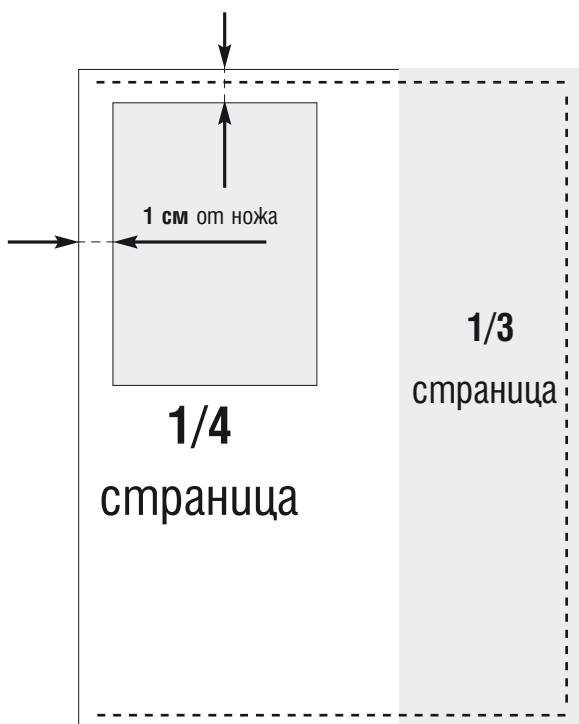

# РАЗМЕРИ НА РЕКЛАМИТЕ В СПИСАНИЯ ЖЕНАТА ДНЕС и НАШ ДОМ

**Необязан:** осн. 220 мм/височина 290 мм  
**Обязан:** осн. 216 мм/височина 282 мм

осн. 97 мм                      осн. 107 мм  
височина 270 мм              височина 290 мм  
на живо

1/4 - осн. 97 мм/височина 132 мм  
1/3 - осн. 75 мм/височина 290 мм

осн. 194 мм                      осн. 220 мм  
височина 132 мм              височина 142 мм  
на живо

**Забележка:** Разстоянието **1 см от ножа** обозначено със стрелки показва, че след обрязване на страницата остава по 1 см бяло поле отвсякъде до вашата реклама. Следователно могат да бъдат разполагани максимално близко до краищата на сивите полета текст и снимки.

Посочените размери се отнасят за **сивите полета**