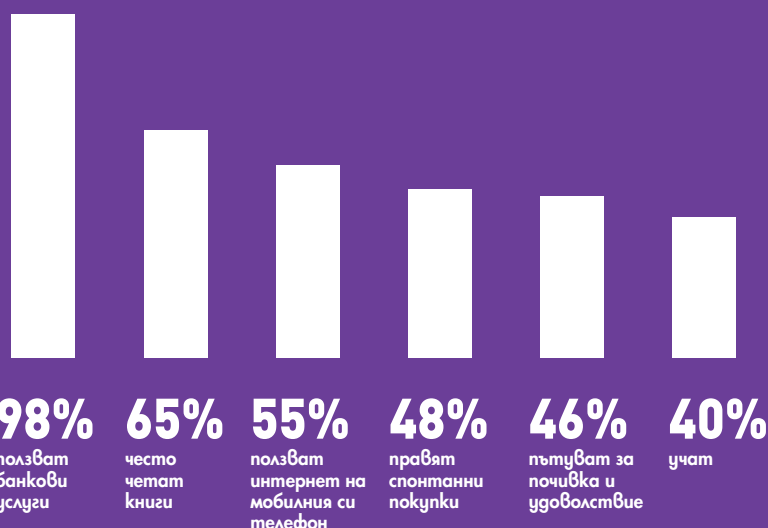

9000

Тираж

7900

Абонамент

3.5

души средно четат едно копие на вестника

ЧИТАТЕЛИТЕ НА КАПИТАЛ DAILY СА ЛИДЕРИ НА МНЕНИЕ. ТЕХНИТЕ ПРИЯТЕЛИ ГИ ТЪРСЯТ ЗА СЪВЕТ ОТНОСНО: